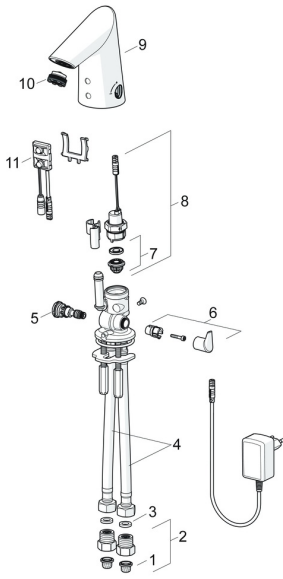

EAN: 4057304000058
static.hansa.com/65412000

Pièces de rechange

SP65412000

	Nom	Code
01	Filtres	59914085
02	Clapet anti-retour + filtre Chrome	59914086
03	Joint, 8x14.3x2	59914087
04	Flexible d'alimentation, L=375, G3/8-M10x1 (2pcs)	59914095
05	Jeu de réglage de température	59914089
06	Croisillon réglage de température Chrome	59914092
07	Membrane pour électro-vanne	1006500V
07	Membrane Arrête	59914090
08	Électrovanne, 6 V	59914091
09	Bec Chrome	59914589
10	Aérateur, M21.5x1, 5 l/min	59914094
11	Sensor, 12 V Arrête	59914098
11	Sensor, 6/9/12 V, Bluetooth	59914567
N.I.	Limiteur	59914106