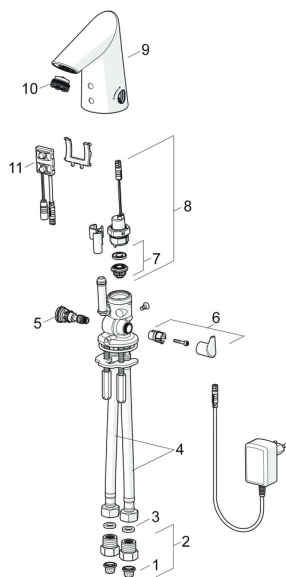

## Náhradní díly

### SP65412000

	Název	Kód
01	Čistící filtr	59914085
02	Zpětný ventil s filtrem Chrom	59914086
03	Těsnění, 8x14.3x2	59914087
04	Flexibilní hadička, L=375, G3/8-M10x1 (2pcs)	59914095
05	Regulátor teploty	59914089
06	Ovladač regulátoru teploty Chrom	59914092
07	Membrána elektromagnetického ventilu	1006500V
07	Upevňovací kroužek pro membránu <b>Ukončeno</b>	59914090
08	Elektromagnetický ventil, 6 V	59914091
09	Výtokové rameno Chrom	59914589
10	Aerator, M21.5x1, 5 l/min	59914094
11	Senzor, 12 V <b>Ukončeno</b>	59914098
11	Senzor, 6/9/12 V, Bluetooth	59914567
N.I.	Omezovač	59914106