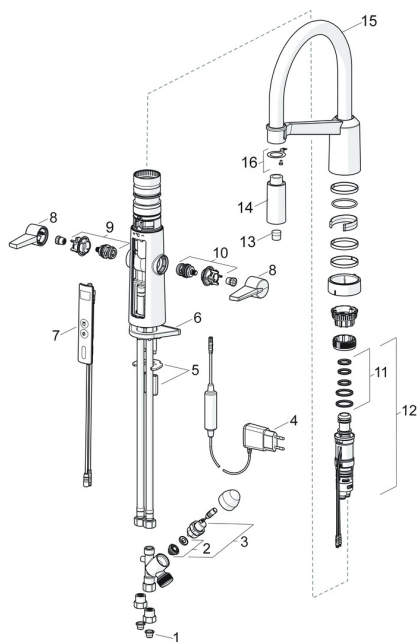

EAN: 4057304004544
static.hansa.com/65262213
Náhradné diely

SP65262213

	Názov	Kód
01	Vstupný, čistiaci filter	59914085
02	Membrána	1006500V
02	Membrána Ukončené	59914126
03	Elektromagnetický ventil, 3 V	59914125
04	Elektronický box, 5 V Ukončené	59914138
05	Upevňovacia podložka s maticami	59914132
06	Podložka	59910008
07	Užívateľské rozhranie	59914146
08	Ovládacia rukoväť	59914140
09	Vršok pre teplú vodu	59914141
10	Vršok pre studenú vodu	59914142
11	Tesnenie sada	59914144
12	Regulátor teploty	59914585
13	Aerator	59914583
14	Shower head Chróm	59914584
15	Vysoký výtok Chróm	59914582
16	Fixing part Ukončené	59914615