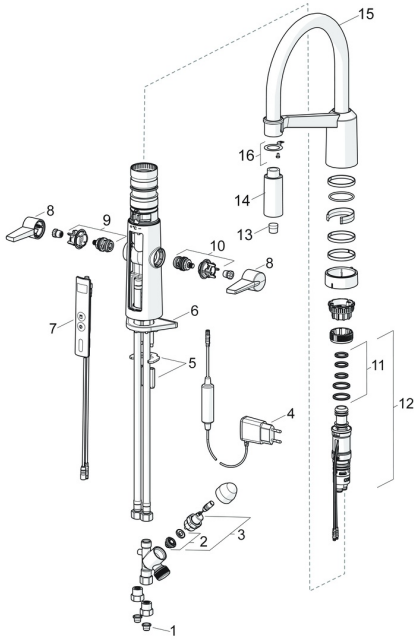

EAN: 4057304004544
static.hansa.com/65262213

Parti di ricambio

SP65262213

	Nome	Codice
01	Filtro per impurità	59914085
02	Membrana per valvola magnetica	1006500V
02	Membrana Fuori produzione	59914126
03	Valvola magnetica, 3 V	59914125
04	Alimentazione elettrica, 5 V Fuori produzione	59914138
05	Set di fissaggio	59914132
06	Base per fissaggio	59910008
07	Sensore	59914146
08	Leva	59914140
09	Headpart for hot water	59914141
10	Headpart for cold water	59914142
11	Kit di guarnizione	59914144
12	Regolatore di temperatura	59914585
13	Aereatore	59914583
14	Shower head Cromo	59914584
15	Alta becco Cromo	59914582
16	Fixing part Fuori produzione	59914615