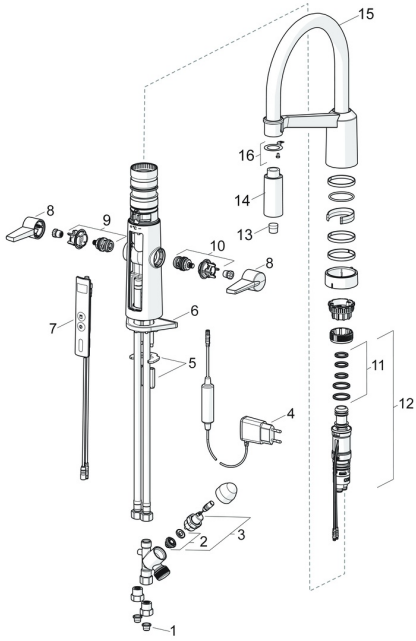

EAN: 4057304004544
static.hansa.com/65262213

Pièces de rechange

SP65262213

	Nom	Code
01	Filtres	59914085
02	Membrane pour électro-vanne	1006500V
02	Membrane Arrêté	59914126
03	Electrovanne, 3 V	59914125
04	Source de courant, 5 V Arrêté	59914138
05	Sets de fixations	59914132
06	Plaque de fixation	59910008
07	Interface de commande complète	59914146
08	Levier	59914140
09	Headpart for hot water	59914141
10	Headpart for cold water	59914142
11	Set de fixation pour bec	59914144
12	Jeu de réglage de température	59914585
13	Aérateur	59914583
14	potte de douche Chrome	59914584
15	Bec haut Chrome	59914582
16	Pièce de fixation Arrêté	59914615