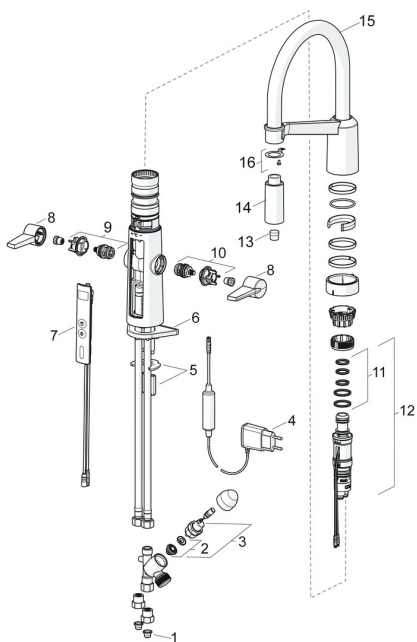

EAN: 4057304004544
static.hansa.com/65262213
Ersatzteile

SP65262213

	Name	Art.-Nr.
01	Schmutzfangsiebe	59914085
02	Membrane für Magnetventil	1006500V
02	Membrane Ausgelaufen	59914126
03	Magnetventil komplett, 3 V	59914125
04	Netzteil, 5 V Ausgelaufen	59914138
05	Befestigungssatz	59914132
06	PVC-Befestigungsplatte	59910008
07	Benutzeroberfläche	59914146
08	Hebel	59914140
09	Oberteil Warmwasser	59914141
10	Oberteil Kaltwasser	59914142
11	Dichtungskit	59914144
12	Temperatureinstellsatz	59914585
13	Luftsprudler	59914583
14	Kopfbrause ohne Brausearm Chrom	59914584
15	Auslauf hoch Chrom	59914582
16	Befestigungsteil Ausgelaufen	59914615