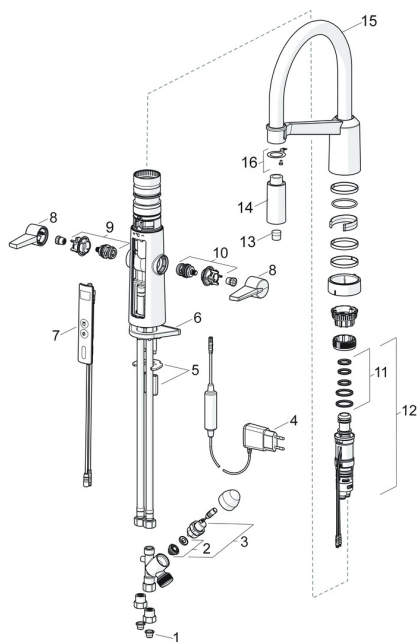

## SP65262213

	Název	Kód
01	Čistící filtr	59914085
02	Membrána elektromagnetického ventilu	1006500V
02	Membrána <b>Ukončeno</b>	59914126
03	Elektromagnetický ventil, 3 V	59914125
04	Napájecí zdroj, 5 V <b>Ukončeno</b>	59914138
05	Upevňovací desky	59914132
06	Upevňovací destička	59910008
07	Uživatelské rozhraní	59914146
08	Páka	59914140
09	Vršek pro teplou vodu	59914141
10	Vršek pro studenou vodu	59914142
11	Těsnící sada	59914144
12	Regulátor teploty	59914585
13	Aerator	59914583
14	Hlavová sprcha Chrom	59914584
15	Vysoký výtokové rameno Chrom	59914582
16	Upevňovací část <b>Ukončeno</b>	59914615