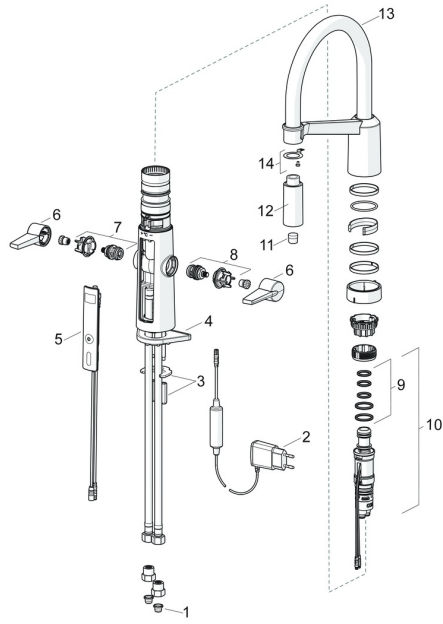

## Náhradné diely

### SP65252213

	Názov	Kód
01	Vstupný, čistiaci filter	59914085
02	Elektronický box, 5 V <b>Ukončené</b>	59914138
03	Upevňovacia podložka s maticami	59914132
04	Podložka	59910008
05	Užívateľské rozhranie	59914139
06	Ovládacia rukoväť	59914140
07	Vršok pre teplú vodu	59914141
08	Vršok pre studenú vodu	59914142
09	Tesnenie sada	59914144
10	Regulátor teploty	59914585
11	Aerator	59914583
12	Shower head Chróm	59914584
13	Vysoký výtok Chróm	59914582
14	Fixing part <b>Ukončené</b>	59914615