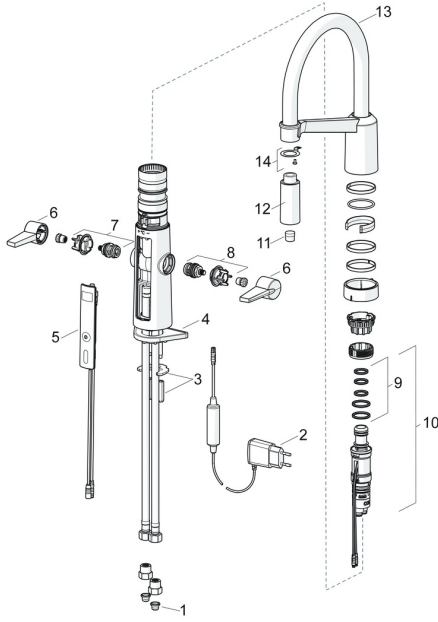

## Reserveonderdelen

### SP65252213

	Naam	Code
01	Vuilfilters	59914085
02	Electrische doos, 5 V <span style="background-color: #cccccc; padding: 2px;">Stopgezet</span>	59914138
03	Bevestigingsplaat met bouten	59914132
04	Verstevigingsplaat	59910008
05	Gebruikers interface	59914139
06	Hendel	59914140
07	Binnenwerk warm water	59914141
08	Binnenwerk koud water	59914142
09	Dichting	59914144
10	Temperatuur regeling	59914585
11	Mousseur	59914583
12	Hoofdsproeier Chroom	59914584
13	Hoge uitloop Chroom	59914582
14	Fixing part <span style="background-color: #cccccc; padding: 2px;">Stopgezet</span>	59914615