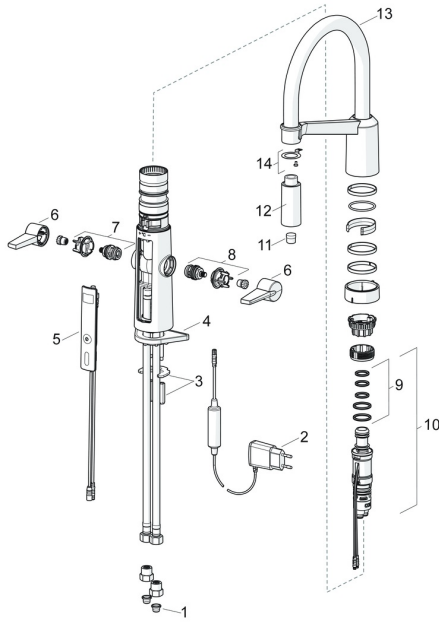

EAN: 4057304004513
static.hansa.com/65252213

Parti di ricambio

SP65252213

| | Nome | Codice |
|----|---|----------|
| 01 | Filtro per impurità | 59914085 |
| 02 | Alimentazione elettrica, 5 V Fuori produzione | 59914138 |
| 03 | Set di fissaggio | 59914132 |
| 04 | Base per fissaggio | 59910008 |
| 05 | Sensore | 59914139 |
| 06 | Leva | 59914140 |
| 07 | Headpart for hot water | 59914141 |
| 08 | Headpart for cold water | 59914142 |
| 09 | Kit di guarnizione | 59914144 |
| 10 | Regolatore di temperatura | 59914585 |
| 11 | Aeratore | 59914583 |
| 12 | Shower head Cromo | 59914584 |
| 13 | Alta becco Cromo | 59914582 |
| 14 | Fixing part Fuori produzione | 59914615 |