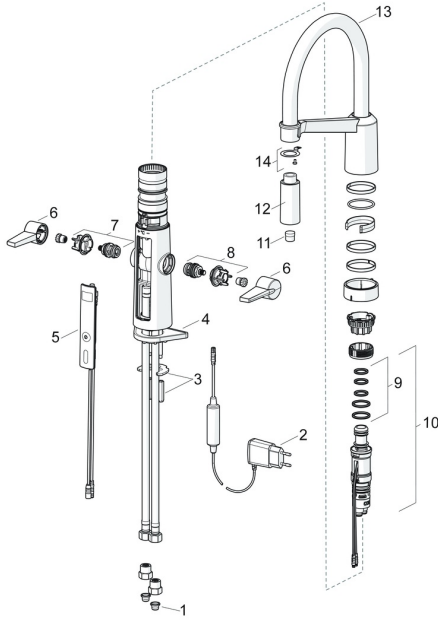

EAN: 4057304004513
static.hansa.com/65252213

Pièces de rechange

SP65252213

	Nom	Code
01	Filtres	59914085
02	Source de courant, 5 V Arrêté	59914138
03	Sets de fixations	59914132
04	Plaque de fixation	59910008
05	Interface de commande complète	59914139
06	Levier	59914140
07	Headpart for hot water	59914141
08	Headpart for cold water	59914142
09	Set de fixation pour bec	59914144
10	Jeu de réglage de température	59914585
11	Aérateur	59914583
12	pomme de douche Chrome	59914584
13	Bec haut Chrome	59914582
14	Pièce de fixation Arrêté	59914615