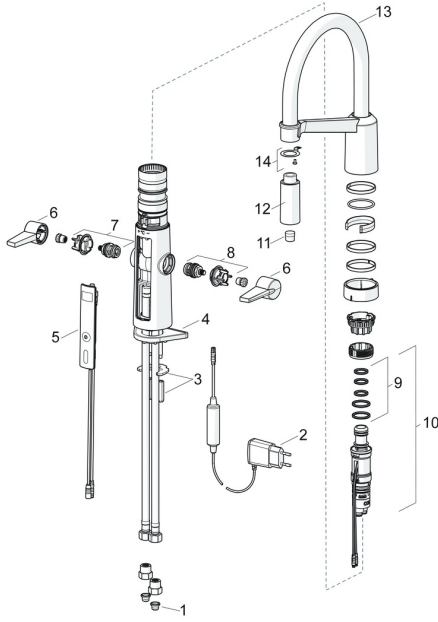

EAN: 4057304004513
static.hansa.com/65252213

Ersatzteile

SP65252213

	Name	Art.-Nr.
01	Schmutzfangsiebe	59914085
02	Netzteil, 5 V Ausgelaufen	59914138
03	Befestigungssatz	59914132
04	PVC-Befestigungsplatte	59910008
05	Benutzeroberfläche	59914139
06	Hebel	59914140
07	Oberteil Warmwasser	59914141
08	Oberteil Kaltwasser	59914142
09	Dichtungskit	59914144
10	Temperatureinstellsatz	59914585
11	Luftsprudler	59914583
12	Kopfbrause ohne Brausearm Chrom	59914584
13	Auslauf hoch Chrom	59914582
14	Befestigungsteil Ausgelaufen	59914615