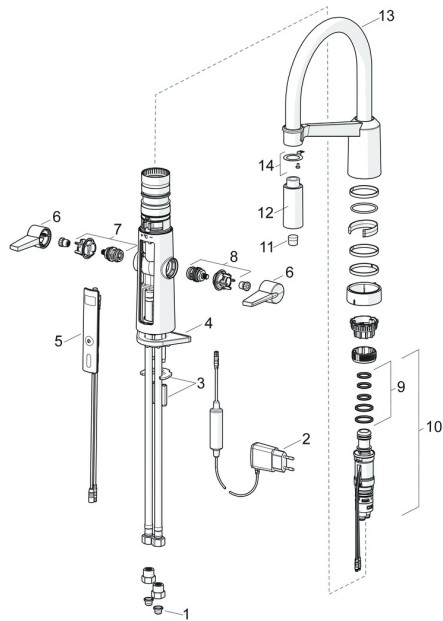

EAN: 4057304004513
static.hansa.com/65252213

Náhradní díly

SP65252213

	Název	Kód
01	Čistící filtr	59914085
02	Napájecí zdroj, 5 V Ukončeno	59914138
03	Upevňovací desky	59914132
04	Upevňovací destička	59910008
05	Uživatelské rozhraní	59914139
06	Páka	59914140
07	Vršek pro teplou vodu	59914141
08	Vršek pro studenou vodu	59914142
09	Těsnící sada	59914144
10	Regulátor teploty	59914585
11	Aerator	59914583
12	Hlavová sprcha Chrom	59914584
13	Vysoký výtokové rameno Chrom	59914582
14	Upevňovací část Ukončeno	59914615