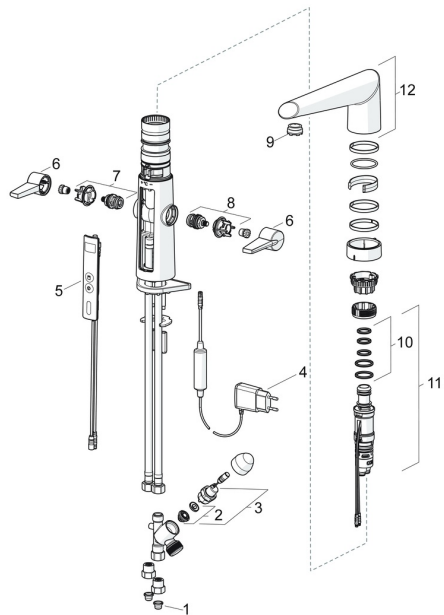

## SP65242213

	Názov	Kód
01	Vstupný, čistiaci filter	59914085
02	Membrána	1006500V
02	Membrána <b>Ukončené</b>	59914126
03	Elektromagnetický ventil, 3 V	59914125
04	Elektronický box, 5 V <b>Ukončené</b>	59914138
05	Užívateľské rozhranie	59914146
06	Ovládacia rukoväť	59914140
07	Vršok pre teplú vodu	59914141
08	Vršok pre studenú vodu	59914142
09	Fitting ring for aerator Chróm	59914339
10	Tesnenie sada	59914144
11	Regulátor teploty	59914145
12	Výtokové rameno Chróm	59914620