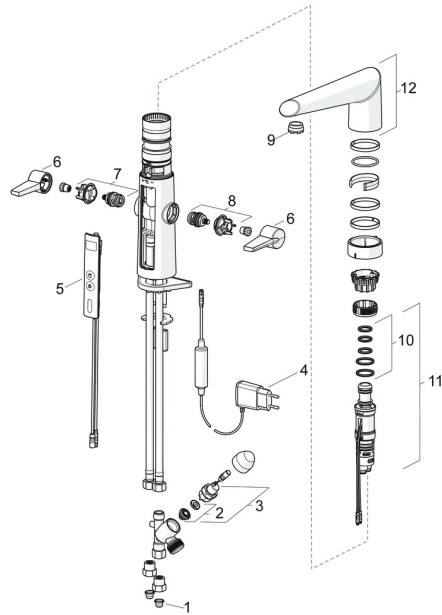

EAN: 4015474273450
static.hansa.com/65242213

Reserveonderdelen

SP65242213

	Naam	Code
01	Vuilfilters	59914085
02	Membraam voor ventiel	1006500V
02	Membraan Stopgezet	59914126
03	Ventiel, 3 V	59914125
04	Electrische doos, 5 V Stopgezet	59914138
05	Gebuikers interface	59914146
06	Hendel	59914140
07	Binnenwerk warm water	59914141
08	Binnenwerk koud water	59914142
09	Pasring voor schuimstraler Chrom	59914339
10	Dichting	59914144
11	Temperatuur regeling	59914145
12	Uitloop Chrom	59914620