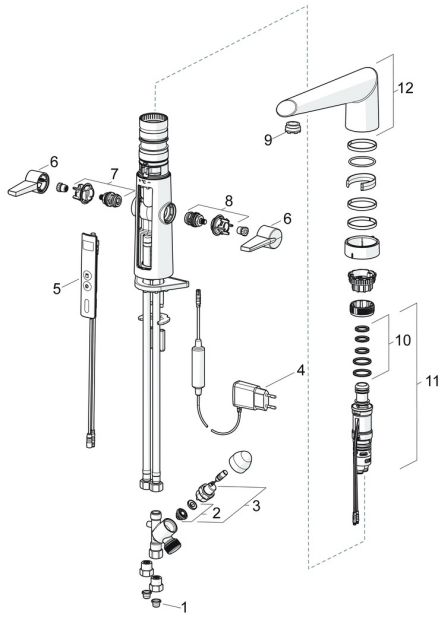

EAN: 4015474273450  
[static.hansa.com/65242213](http://static.hansa.com/65242213)  
**Parti di ricambio**

**SP65242213**

	<b>Nome</b>	<b>Codice</b>
01	Filtro per impurità	59914085
02	Membrana per valvola magnetica	1006500V
02	Membrana <b>Fuori produzione</b>	59914126
03	Valvola magnetica, 3 V	59914125
04	Alimentazione elettrica, 5 V <b>Fuori produzione</b>	59914138
05	Sensore	59914146
06	Leva	59914140
07	Headpart for hot water	59914141
08	Headpart for cold water	59914142
09	Fitting ring for aerator Cromo	59914339
10	Kit di guarnizione	59914144
11	Regolatore di temperatura	59914145
12	Bocca Cromo	59914620