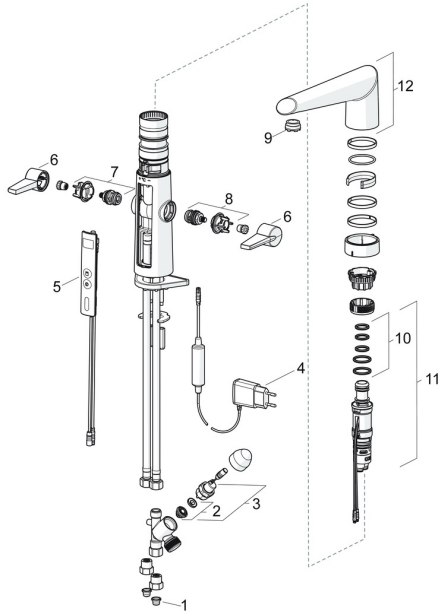

EAN: 4015474273450
static.hansa.com/65242213

Pièces de rechange

SP65242213

	Nom	Code
01	Filtres	59914085
02	Membrane pour électro-vanne	1006500V
02	Membrane Arrêté	59914126
03	Electrovanne, 3 V	59914125
04	Source de courant, 5 V Arrêté	59914138
05	Interface de commande complète	59914146
06	Levier	59914140
07	Headpart for hot water	59914141
08	Headpart for cold water	59914142
09	Fitting ring for aerator Chrome	59914339
10	Set de fixation pour bec	59914144
11	Jeu de réglage de température	59914145
12	Bec Chrome	59914620