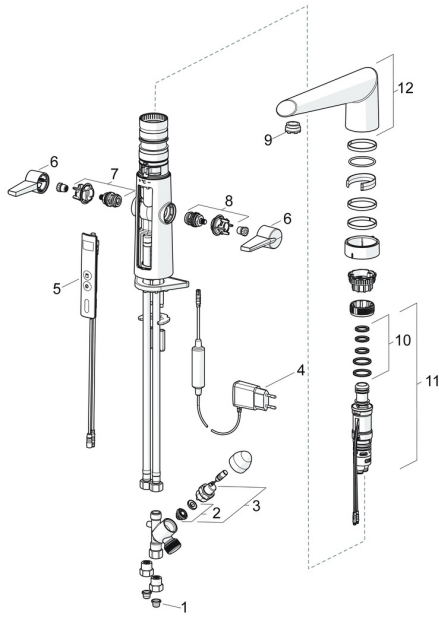

EAN: 4015474273450
static.hansa.com/65242213
Ersatzteile

SP65242213

	Name	Art.-Nr.
01	Schmutzfangsiebe	59914085
02	Membrane für Magnetventil	1006500V
02	Membrane Ausgelaufen	59914126
03	Magnetventil komplett, 3 V	59914125
04	Netzteil, 5 V Ausgelaufen	59914138
05	Benutzeroberfläche	59914146
06	Hebel	59914140
07	Oberteil Warmwasser	59914141
08	Oberteil Kaltwasser	59914142
09	Montagering für Luftsprudler Chrom	59914339
10	Dichtungskit	59914144
11	Temperatureinstellsatz	59914145
12	Auslauf Chrom	59914620