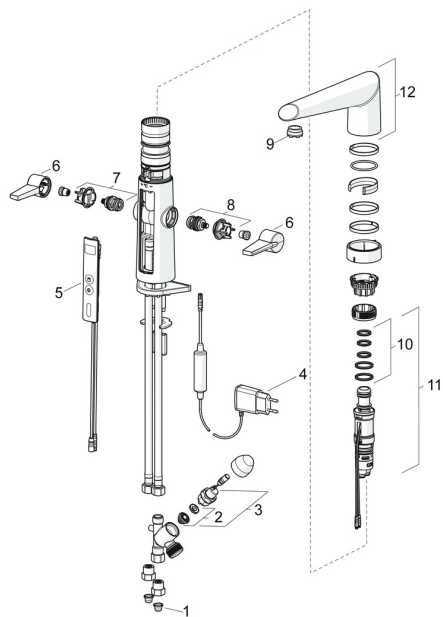

## SP65242213

	Název	Kód
01	Čistící filtr	59914085
02	Membrána elektromagnetického ventilu	1006500V
02	Membrána <b>Ukončeno</b>	59914126
03	Elektromagnetický ventil, 3 V	59914125
04	Napájecí zdroj, 5 V <b>Ukončeno</b>	59914138
05	Uživatelské rozhraní	59914146
06	Páka	59914140
07	Vršek pro teplou vodu	59914141
08	Vršek pro studenou vodu	59914142
09	Fitting ring for aerator Chrom	59914339
10	Těsnící sada	59914144
11	Regulátor teploty	59914145
12	Výtokové rameno Chrom	59914620