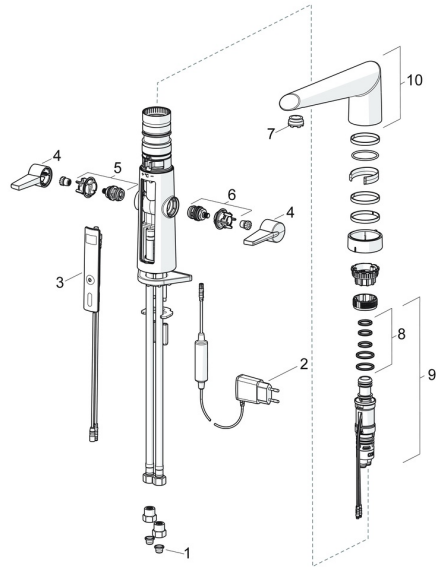

### SP65232213

	Názov	Kód
01	Vstupný, čistiaci filter	59914085
02	Elektronický box, 5 V <span style="background-color: #cccccc; padding: 2px;">Ukončené</span>	59914138
03	Užívateľské rozhranie	59914139
04	Ovládacia rukoväť	59914140
05	Vršok pre teplú vodu	59914141
06	Vršok pre studenú vodu	59914142
07	Aerator a kľúč, M24x1 STD CC S	59914143
08	Tesnenie sada	59914144
09	Regulátor teploty	59914145
10	Výtokové rameno Chróm	59914620
N.I.	Fitting ring for aerator Chróm	59914339