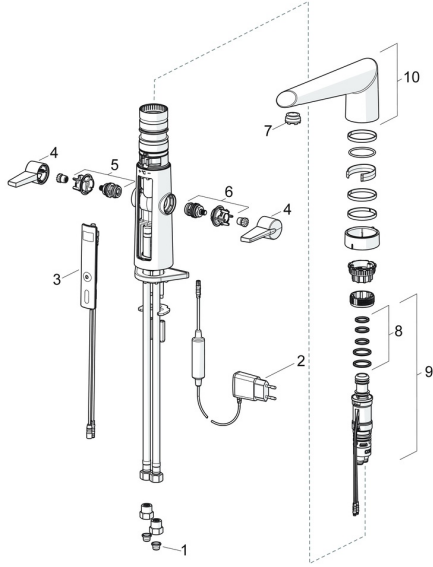

EAN: 4015474273443
static.hansa.com/65232213

Parti di ricambio

SP65232213

	Nome	Codice
01	Filtro per impurità	59914085
02	Alimentazione elettrica, 5 V Fuori produzione	59914138
03	Sensore	59914139
04	Leva	59914140
05	Headpart for hot water	59914141
06	Headpart for cold water	59914142
07	Aeratore e chiave, M24x1 STD CC S	59914143
08	Kit di guarnizione	59914144
09	Regolatore di temperatura	59914145
10	Bocca Cromo	59914620
N.I.	Fitting ring for aerator Cromo	59914339