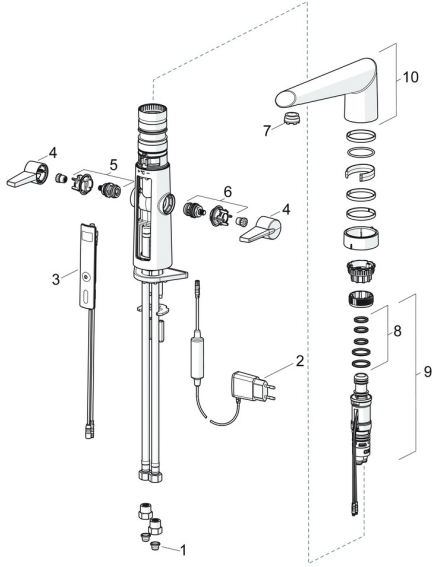

## Pièces de rechange

### SP65232213

	Nom	Code
01	Filtres	59914085
02	Source de courant, 5 V <span style="background-color: #cccccc; padding: 2px;">Arrête</span>	59914138
03	Interface de commande complète	59914139
04	Levier	59914140
05	Headpart for hot water	59914141
06	Headpart for cold water	59914142
07	Aérateur et clé, M24x1 STD CC S	59914143
08	Set de fixation pour bec	59914144
09	Jeu de réglage de température	59914145
10	Bec Chrome	59914620
N.I.	Fitting ring for aerator Chrome	59914339