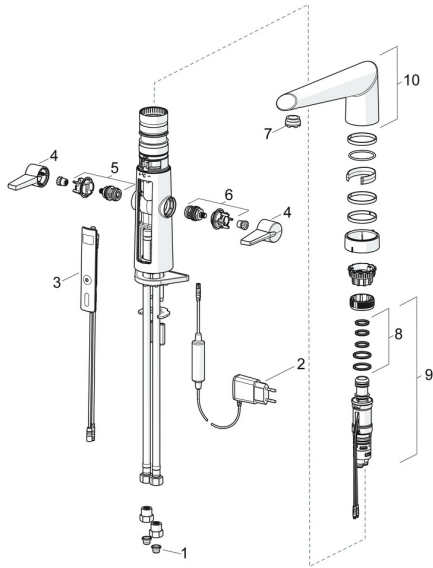

EAN: 4015474273443
static.hansa.com/65232213

Ersatzteile

SP65232213

	Name	Art.-Nr.
01	Schmutzfangsiebe	59914085
02	Netzteil, 5 V Ausgelaufen	59914138
03	Benutzeroberfläche	59914139
04	Hebel	59914140
05	Oberteil Warmwasser	59914141
06	Oberteil Kaltwasser	59914142
07	Luftsprudler und Schlüssel, M24x1 STD CC S	59914143
08	Dichtungskit	59914144
09	Temperatureinstellsatz	59914145
10	Auslauf Chrom	59914620
N.I.	Montagering für Luftsprudler Chrom	59914339