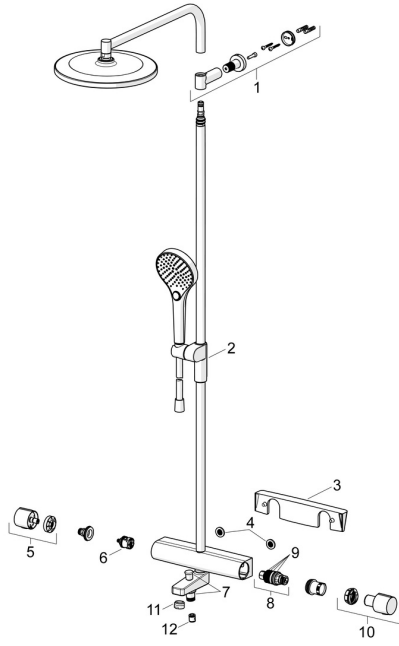

EAN: 4057304018046
static.hansa.com/65162201

Reserveonderdelen

SP65162201

	Naam	Code
01	Muurhaak Chroom	1013325V
02	Schuifstuk Chroom	1012974V
03	Schap Chroom	1012484V
04	Filter dichting, G3/4	59911076
05	Debiethendel Chroom	1006775V
06	Omsteller	59914183
08	Thermostaat/binnenwerk, 3.4	59914114
09	O-ring	59914113
10	Temperatuur hendel Chroom	1006752V
11	Mousseur, M24x1 A, low pressure Chroom	59902692
12	Terugslagklep, DN15	59914250