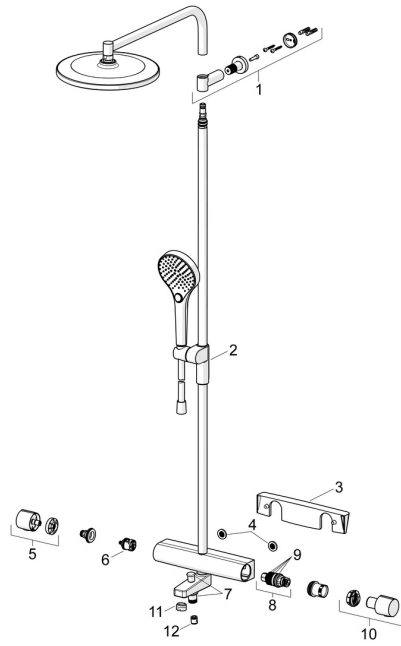

EAN: 4057304018046
static.hansa.com/65162201

Pièces de rechange

SP65162201

	Nom	Code
01	Support mural Chrome	1013325V
02	Curseur pour barre Chrome	1012974V
03	Étagère Chrome	1012484V
04	Joint filtre, G3/4	59911076
05	Croisillon d'ouverture Chrome	1006775V
06	Inverseur	59914183
08	Cartouche thermostatique, 3,4	59914114
09	Joint torique	59914113
10	Croisillon réglage de température Chrome	1006752V
11	Aérateur, M24x1 A, low pressure Chrome	59902692
12	Clapet anti-retour, DN15	59914250