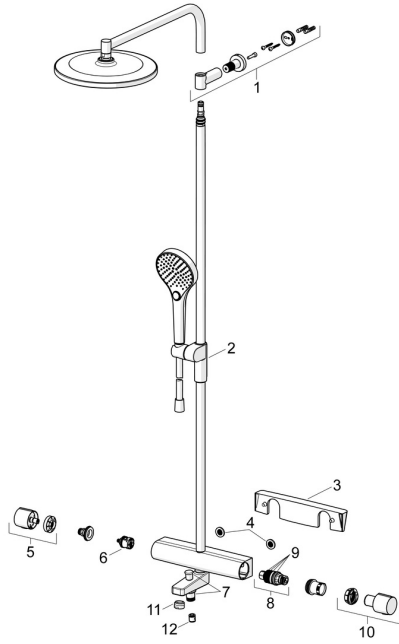

EAN: 4057304018046
static.hansa.com/65162201

Ersatzteile

SP65162201

	Name	Art.-Nr.
01	Wandhalterung Chrom	1013325V
02	Schieber für Wandstange Chrom	1012974V
03	Fach Chrom	1012484V
04	Schmutzfilter, G3/4	59911076
05	Mengen-Einstell-Griff Chrom	1006775V
06	Umstellung	59914183
08	Thermostatkartusche, 3.4	59914114
09	O-Ringsatz	59914113
10	Temperatur-Wählgriff Chrom	1006752V
11	Luftsprudler, M24x1 A, low pressure Chrom	59902692
12	RV-Patrone, DN15	59914250