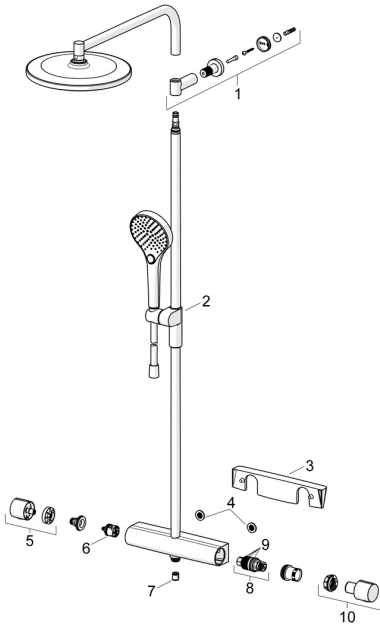

EAN: 4057304018152
static.hansa.com/6515920133

Náhradné diely

SP6515920133

	Názov	Kód
01	Držiak Čierna matná	1013325V-33
02	Jazdec/nosič sprchy Čierna matná	1012974V-33
03	Ppolicie Čierna matná	1012484V-33
04	Tesnenie s filtrom, G3/4	59911076
05	Rukoväť regulátora prietoku vody Čierna matná	1006775V-33
06	Prepínač	59914183
07	Spätný ventil, DN15	59914250
08	Termoelement/Kartuša, 3.4	59914114
09	O-kružok (komplet)	59914113
10	Rukoväť regulátora teploty Čierna matná	1006752V-33