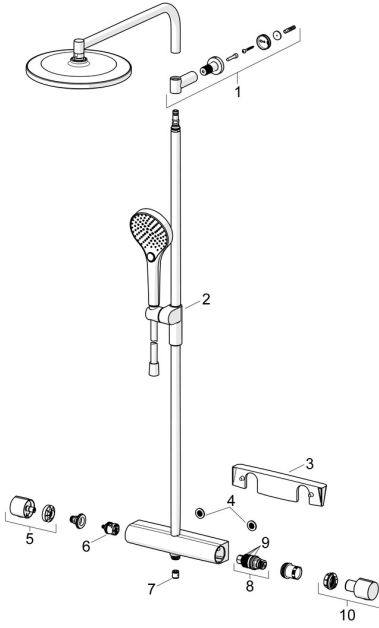

EAN: 4057304018152
static.hansa.com/6515920133

Reserveonderdelen

SP6515920133

	Naam	Code
01	Muurhaak Mat zwart	1013325V-33
02	Schuifstuk Mat zwart	1012974V-33
03	Schap Mat zwart	1012484V-33
04	Filter dichting, G3/4	59911076
05	Debiethendel Mat zwart	1006775V-33
06	Omsteller	59914183
07	Terugslagklep, DN15	59914250
08	Thermostaat/binnenwerk, 3.4	59914114
09	O-ring	59914113
10	Temperatuur hendel Mat zwart	1006752V-33