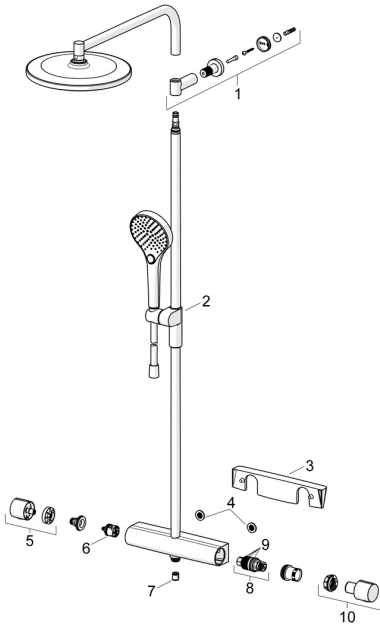

EAN: 4057304018152
static.hansa.com/6515920133

Parti di ricambio

SP6515920133

	Nome	Codice
01	Supporto a muro Nero opaco	1013325V-33
02	Cursore per asta doccia Nero opaco	1012974V-33
03	Mensola Nero opaco	1012484V-33
04	Guarnizione di filtro, G3/4	59911076
05	Manopola di apertura Nero opaco	1006775V-33
06	Deviatore	59914183
07	Valvola antiriflusso, DN15	59914250
08	Cartuccia termostatica, 3,4	59914114
09	O-ring	59914113
10	Maniglia per regolazione della temperatura Nero opaco	1006752V-33