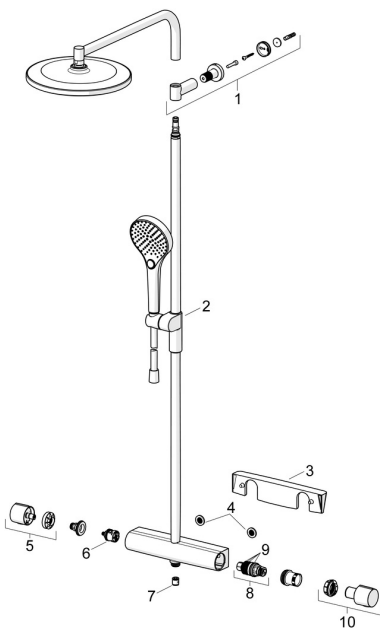

EAN: 4057304018152
static.hansa.com/6515920133

Pièces de rechange

SP6515920133

	Nom	Code
01	Support mural Mat noir	1013325V-33
02	Curseur pour barre Mat noir	1012974V-33
03	Étagère Mat noir	1012484V-33
04	Joint filtre, G3/4	59911076
05	Croisillon d'ouverture Mat noir	1006775V-33
06	Inverseur	59914183
07	Clapet anti-retour, DN15	59914250
08	Cartouche thermostatique, 3,4	59914114
09	Joint torique	59914113
10	Croisillon réglage de température Mat noir	1006752V-33