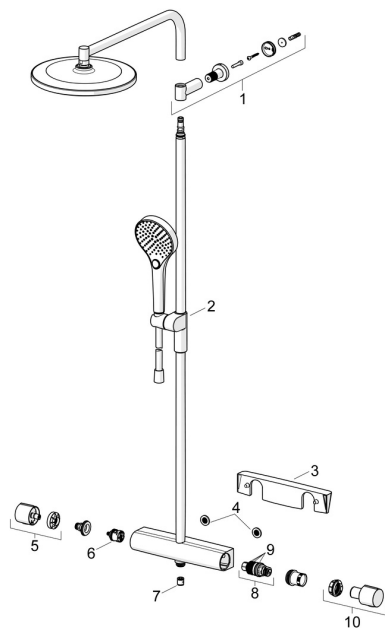

## Ersatzteile

### SP6515920133

	Name	Art.-Nr.
01	Wandhalterung Matt-Schwarz	1013325V-33
02	Schieber für Wandstange Matt-Schwarz	1012974V-33
03	Fach Matt-Schwarz	1012484V-33
04	Schmutzfilter, G3/4	59911076
05	Mengen-Einstell-Griff Matt-Schwarz	1006775V-33
06	Umstellung	59914183
07	RV-Patrone, DN15	59914250
08	Thermostatkartusche, 3.4	59914114
09	O-Ringsatz	59914113
10	Temperatur-Wählgriff Matt-Schwarz	1006752V-33