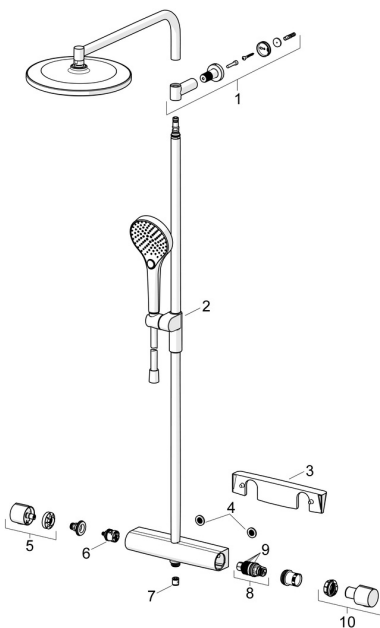

EAN: 4057304018152
static.hansa.com/6515920133

Náhradní díly

SP6515920133

| | Název | Kód |
|----|--|-------------|
| 01 | Držák Černá matná | 1013325V-33 |
| 02 | Jezdec sprchy Černá matná | 1012974V-33 |
| 03 | Police Černá matná | 1012484V-33 |
| 04 | Těsnění s filtrem, G3/4 | 59911076 |
| 05 | Rukojeť regulátoru průtoku Černá matná | 1006775V-33 |
| 06 | Přepínač | 59914183 |
| 07 | Zpětný ventil, DN15 | 59914250 |
| 08 | Termoelement/Kartuše, 3,4 | 59914114 |
| 09 | O-kroužek | 59914113 |
| 10 | Ovladač regulátoru teploty Černá matná | 1006752V-33 |