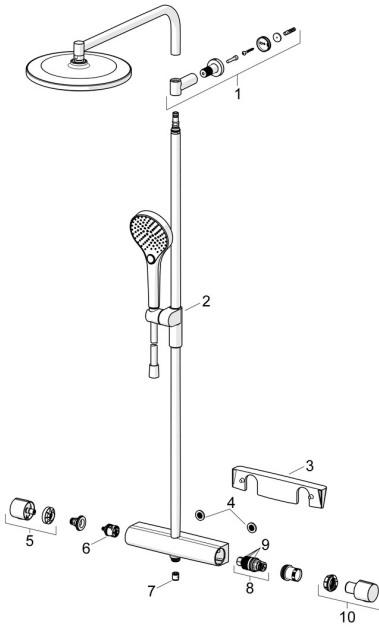

EAN: 4057304018039
static.hansa.com/65159201

Reserveonderdelen

SP65159201

	Naam	Code
01	Muurhaak Chroom	1013325V
02	Schuifstuk Chroom	1012974V
03	Schap Chroom	1012484V
04	Filter dichting, G3/4	59911076
05	Debiethendel Chroom	1006775V
06	Omsteller	59914183
07	Terugslagklep, DN15	59914250
08	Thermostaat/binnenwerk, 3.4	59914114
09	O-ring	59914113
10	Temperatuur hendel Chroom	1006752V