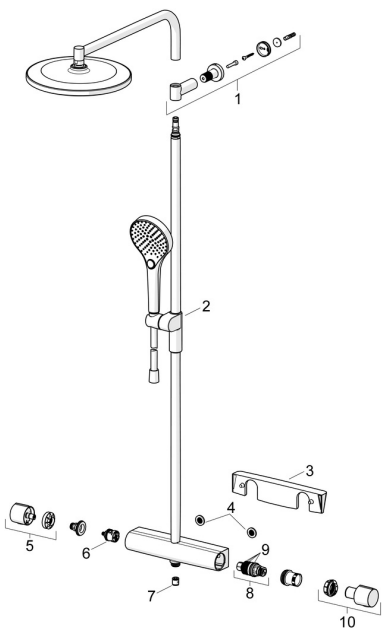

EAN: 4057304018039
static.hansa.com/65159201

Pièces de rechange

SP65159201

	Nom	Code
01	Support mural Chrome	1013325V
02	Curseur pour barre Chrome	1012974V
03	Étagère Chrome	1012484V
04	Joint filtre, G3/4	59911076
05	Croisillon d'ouverture Chrome	1006775V
06	Inverseur	59914183
07	Clapet anti-retour, DN15	59914250
08	Cartouche thermostatique, 3,4	59914114
09	Joint torique	59914113
10	Croisillon réglage de température Chrome	1006752V