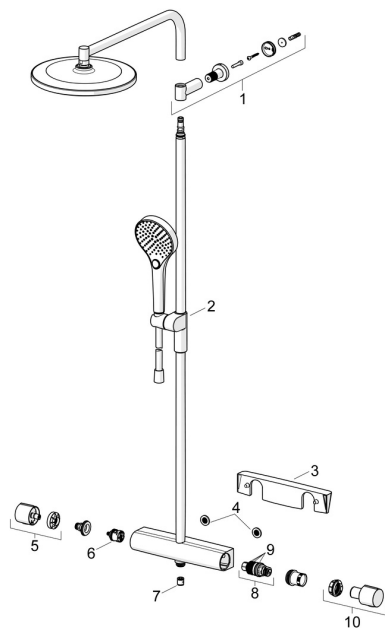

## Ersatzteile

### SP65159201

	Name	Art.-Nr.
01	Wandhalterung Chrom	1013325V
02	Schieber für Wandstange Chrom	1012974V
03	Fach Chrom	1012484V
04	Schmutzfilter, G3/4	59911076
05	Mengen-Einstell-Griff Chrom	1006775V
06	Umstellung	59914183
07	RV-Patrone, DN15	59914250
08	Thermostatkartusche, 3.4	59914114
09	O-Ringsatz	59914113
10	Temperatur-Wählgriff Chrom	1006752V