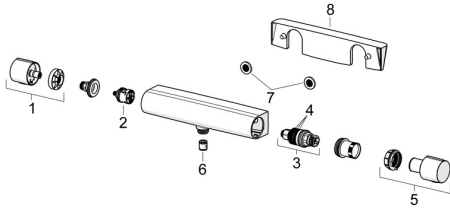

EAN: 4057304018114
static.hansa.com/6514020133

Náhradné diely

SP6514020133

	Názov	Kód
01	Rukoväť regulátora prietoku vody Čierna matná	1006775V-33
02	Prepínač	59914183
03	Termoelement/Kartuš, 3.4	59914114
04	O-kružok (komplet)	59914113
05	Rukoväť regulátora teploty Čierna matná	1006752V-33
06	Spätný ventil, DN15	59914250
07	Tesnenie s filtrom, G3/4	59911076
08	Ppolice Čierna matná	1012484V-33