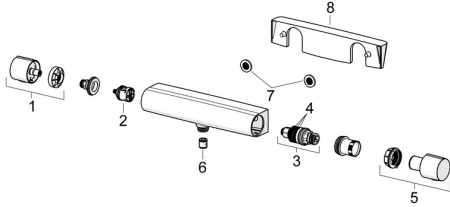

EAN: 4057304018114
static.hansa.com/6514020133

Pièces de rechange

SP6514020133

	Nom	Code
01	Croisillon d'ouverture Mat noir	1006775V-33
02	Inverseur	59914183
03	Cartouche thermostatique, 3.4	59914114
04	Joint torique	59914113
05	Croisillon réglage de température Mat noir	1006752V-33
06	Clapet anti-retour, DN15	59914250
07	Joint filtre, G3/4	59911076
08	Étagère Mat noir	1012484V-33