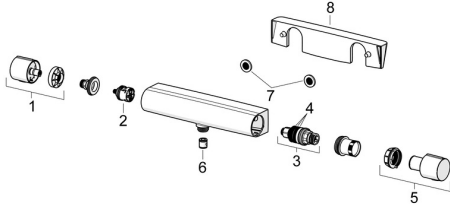

EAN: 4057304018114
static.hansa.com/6514020133

Ersatzteile

SP6514020133

	Name	Art.-Nr.
01	Mengen-Einstell-Griff Matt-Schwarz	1006775V-33
02	Umstellung	59914183
03	Thermostatkartusche, 3.4	59914114
04	O-Ringsatz	59914113
05	Temperatur-Wählgriff Matt-Schwarz	1006752V-33
06	RV-Patrone, DN15	59914250
07	Schmutzfilter, G3/4	59911076
08	Fach Matt-Schwarz	1012484V-33