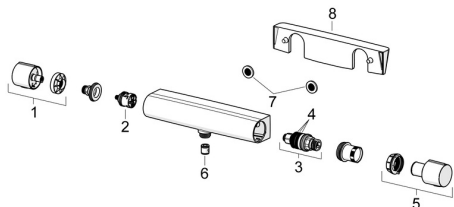

EAN: 4057304018114
static.hansa.com/6514020133

Náhradní díly

SP6514020133

	Název	Kód
01	Rukojeť regulátoru průtoku Černá matná	1006775V-33
02	Přepínač	59914183
03	Termoelement/Kartuše, 3,4	59914114
04	O-kroužek	59914113
05	Ovladač regulátoru teploty Černá matná	1006752V-33
06	Zpětný ventil, DN15	59914250
07	Těsnění s filtrem, G3/4	59911076
08	Police Černá matná	1012484V-33