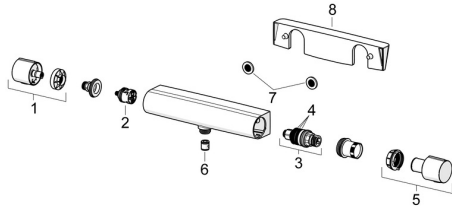

EAN: 4057304017926
static.hansa.com/65140201

Náhradné diely

SP65140201

	Názov	Kód
01	Rukoväť regulátora prietoku vody Chróm	1006775V
02	Prepínač	59914183
03	Termoelement/Kartuša, 3.4	59914114
04	O-kružok (komplet)	59914113
05	Rukoväť regulátora teploty Chróm	1006752V
06	Spätný ventil, DN15	59914250
07	Tesnenie s filtrom, G3/4	59911076
08	Ppolice Chróm	1012484V