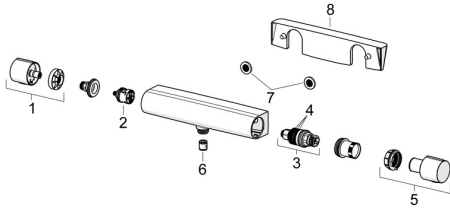

EAN: 4057304017926
static.hansa.com/65140201

Pièces de rechange

SP65140201

| | Nom | Code |
|----|------------------------------------------|----------|
| 01 | Croisillon d'ouverture Chrome | 1006775V |
| 02 | Inverseur | 59914183 |
| 03 | Cartouche thermostatique, 3.4 | 59914114 |
| 04 | Joint torique | 59914113 |
| 05 | Croisillon réglage de température Chrome | 1006752V |
| 06 | Clapet anti-retour, DN15 | 59914250 |
| 07 | Joint filtre, G3/4 | 59911076 |
| 08 | Étagère Chrome | 1012484V |