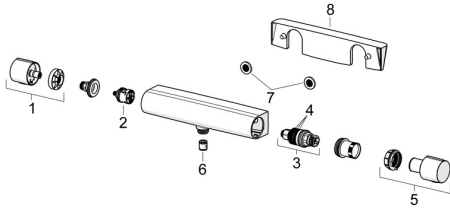

EAN: 4057304017926
static.hansa.com/65140201

Ersatzteile

SP65140201

	Name	Art.-Nr.
01	Mengen-Einstell-Griff Chrom	1006775V
02	Umstellung	59914183
03	Thermostatkartusche, 3.4	59914114
04	O-Ringsatz	59914113
05	Temperatur-Wählgriff Chrom	1006752V
06	RV-Patrone, DN15	59914250
07	Schmutzfilter, G3/4	59911076
08	Fach Chrom	1012484V