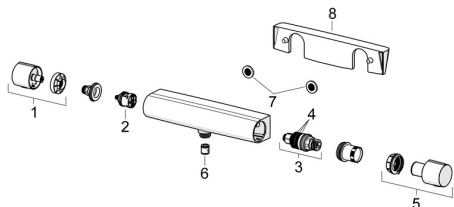

EAN: 4057304017926
static.hansa.com/65140201

Náhradní díly

SP65140201

	Název	Kód
01	Rukojeť regulátoru průtoku Chrom	1006775V
02	Přepínač	59914183
03	Termoelement/Kartuše, 3,4	59914114
04	O-kroužek	59914113
05	Ovladač regulátoru teploty Chrom	1006752V
06	Zpětný ventil, DN15	59914250
07	Těsnění s filtrem, G3/4	59911076
08	Police Chrom	1012484V