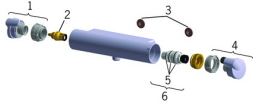

EAN: 4015474273399
static.hansa.com/65140101

Reserveonderdelen

SP65140101

	Naam	Code
01	Debiethendel	59914110
02	Binnenwerk, G1/2 Chroom	59914111
03	Filter dichting, G3/4	59911076
04	Temperatuur hendel	59914112
05	Thermostaat/binnenwerk, 3,4	59914114