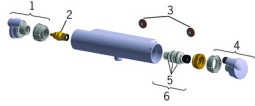

## Parti di ricambio

### SP65140101

	Nome	Codice
01	Manopola di apertura	59914110
02	Vitone, G1/2 Cromo	59914111
03	Guarnizione di filtro, G3/4	59911076
04	Maniglia per regolazione della temperatura	59914112
05	Cartuccia termostatica, 3.4	59914114