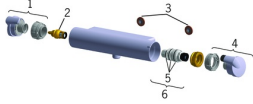

## Ersatzteile

### SP65140101

	<b>Name</b>	<b>Art.-Nr.</b>
01	Mengen-Einstell-Griff	59914110
02	Oberteil, G1/2 Chrom	59914111
03	Schmutzfilter, G3/4	59911076
04	Temperatur-Wählgriff	59914112
05	Thermostatkartusche, 3.4	59914114