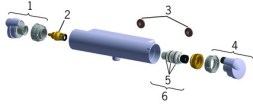

EAN: 4015474273399
static.hansa.com/65140101

Náhradní díly

SP65140101

| | Název | Kód |
|----|----------------------------|----------|
| 01 | Rukojeť regulátoru průtoku | 59914110 |
| 02 | Vršek, G1/2 Chrom | 59914111 |
| 03 | Těsnění s filtrem, G3/4 | 59911076 |
| 04 | Ovladač regulátoru teploty | 59914112 |
| 05 | Termoelement/Kartuše, 3,4 | 59914114 |