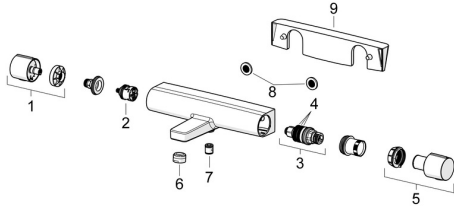

## Reserveonderdelen

### SP6513220133

	Naam	Code
01	Debiethendel Mat zwart	1006775V-33
02	Omsteller	59914183
03	Thermostaat/binnenwerk, 3,4	59914114
04	O-ring	59914113
05	Temperatuur hendel Mat zwart	1006752V-33
06	Mousseur, STD M24x1 CC ND Mat zwart	1017575V-33
07	Terugslagklep, DN15	59914250
08	Filter dichting, G3/4	59911076
09	Schap Mat zwart	1012484V-33