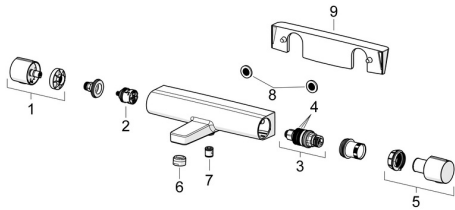

EAN: 4057304018121
static.hansa.com/6513220133

Parti di ricambio

SP6513220133

	Nome	Codice
01	Manopola di apertura Nero opaco	1006775V-33
02	Deviatore	59914183
03	Cartuccia termostatica, 3,4	59914114
04	O-ring	59914113
05	Maniglia per regolazione della temperatura Nero opaco	1006752V-33
06	Aeratore, STD M24x1 CC ND Nero opaco	1017575V-33
07	Valvola antiriflusso, DN15	59914250
08	Guarnizione di filtro, G3/4	59911076
09	Mensola Nero opaco	1012484V-33