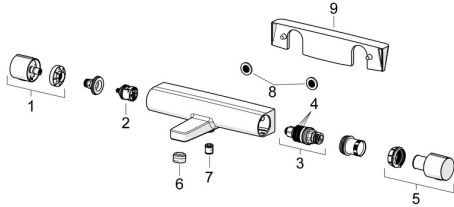

### SP65132201

	Názov	Kód
01	Rukoväť regulátora prietoku vody Chróm	1006775V
02	Prepínač	59914183
03	Termoelement/Kartuš, 3.4	59914114
04	O-kružok (komplet)	59914113
05	Rukoväť regulátora teploty Chróm	1006752V
06	Aerator, M24x1 A, low pressure Chróm	59902692
07	Spätný ventil, DN15	59914250
08	Tesnenie s filtrom, G3/4	59911076
09	Ppolice Chróm	1012484V